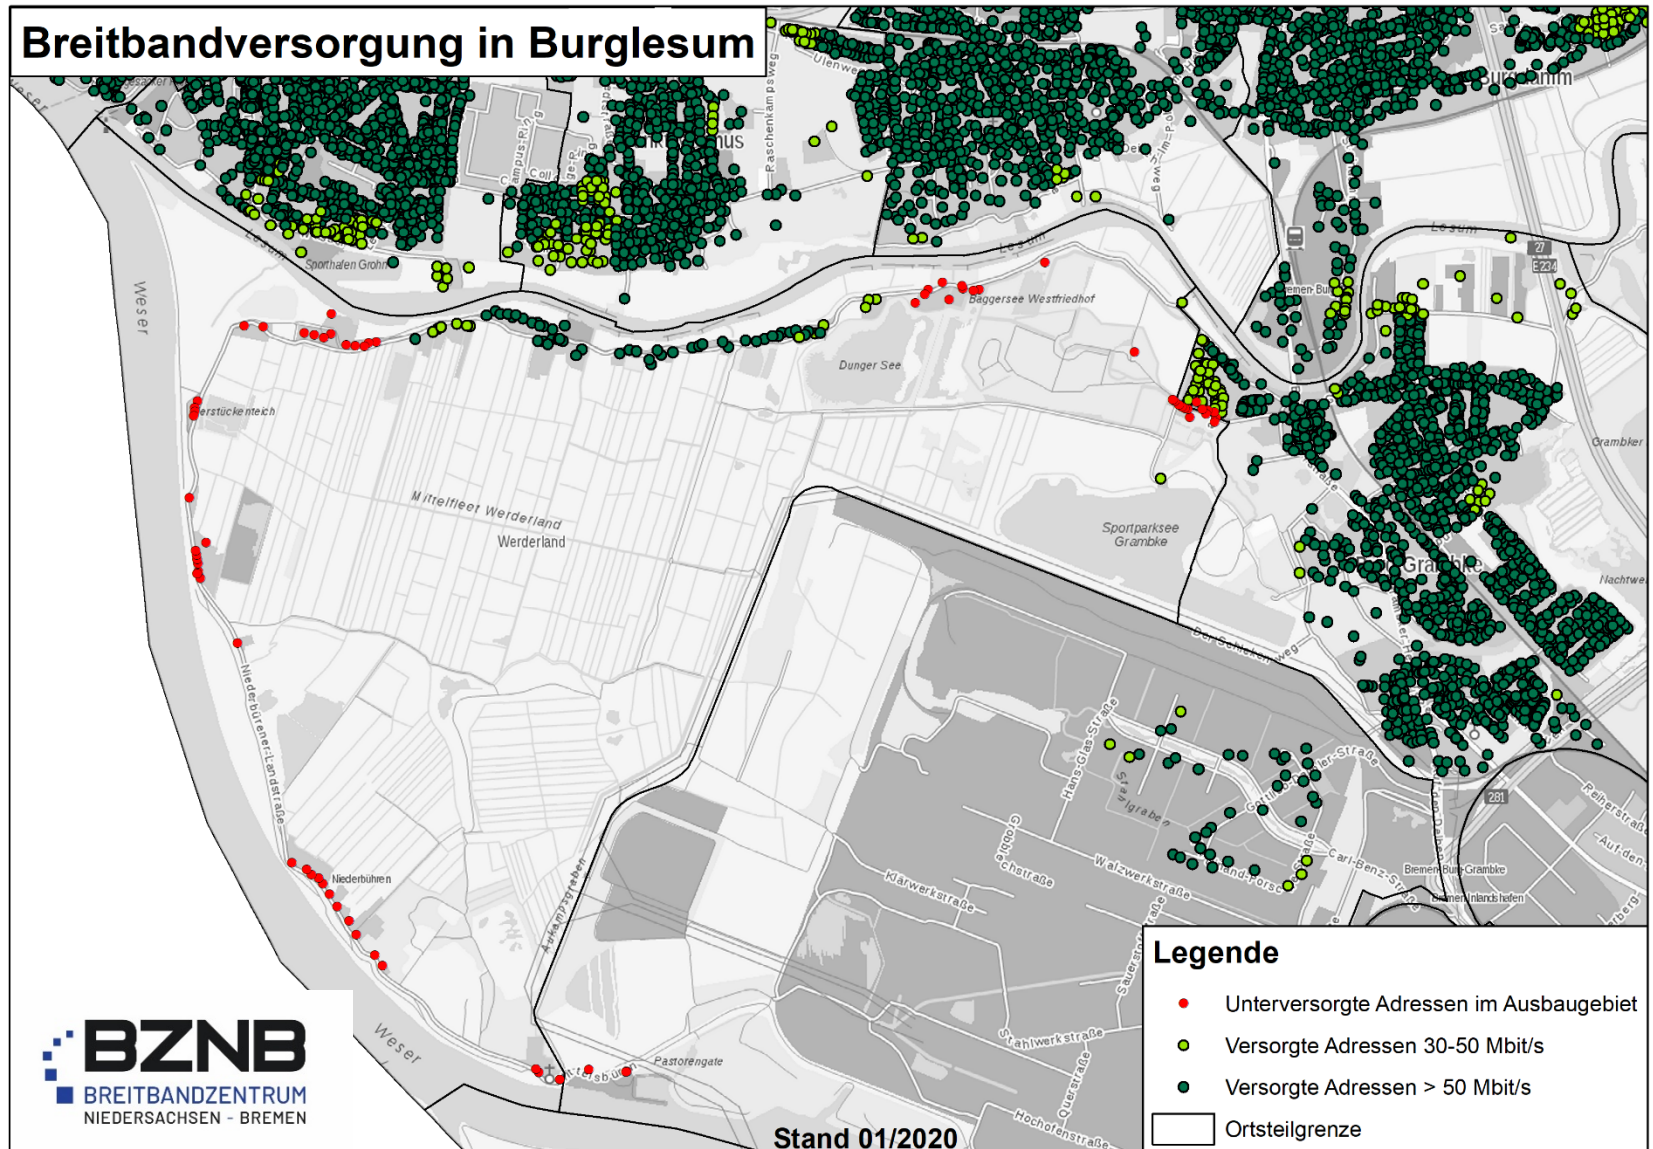

2. Breitbandförderung Bremen

Ergebnis der Auswertung des MEV - Februar 2017