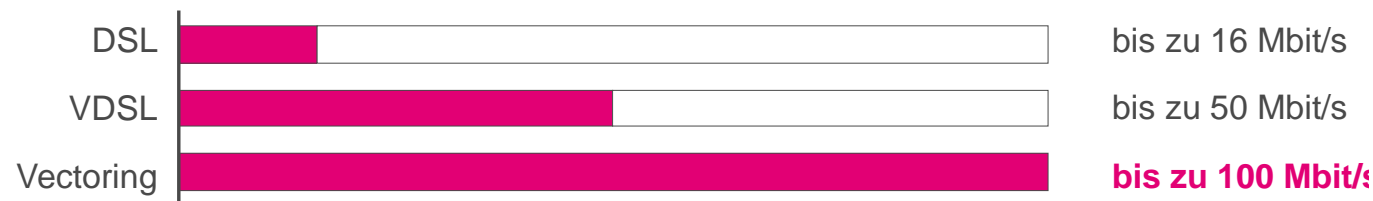

ERLEBEN, WAS VERBINDET.

AUSBAUVARIANTEN SO BRINGT VECTORING DAS FESTNETZ AUF HOCHTOUREN

Anschlussvarianten

1. DSL, der Klassiker
 - gute Verbindung mit Kupfer
 - Vermittlungsstelle und Verteilerkasten sind per Kupferkabel verbunden
 - Vom Verteilerkasten geht's per Kupfer weiter bis nach Hause
2. VDSL, der Turbo
 - mehr Speed mit Glasfaser
 - Vermittlungsstelle und Verteilerkasten sind per Glasfaser verbunden
 - Vom Verteilerkasten geht's per Kupfer weiter bis nach Hause
3. Vectoring
 - perfektioniert die vdsl-Verbindung
 - Vectoring gleicht elektromagnetische Störungen aus, die mit steigenden Frequenzen in den VDSL-Kupferleitungen entstehen.
 - Durch Störeinflüsse entstehende Reich- und Bandbreitenbegrenzungen werden somit deutlich reduziert
 - Datenübertragungsraten von bis zu 100 Mbit/s werden möglich.

Geschwindigkeiten im Vergleich

...bei Supervectoring bis zu 250 Mbit/s

ERLEBEN, WAS VERBINDET.

VECTORING GLASFASER BIS IN DIE BORDSTEINKANTE

MULTIFUNKTIONSGEHÄUSE

ERLEBEN, WAS VERBINDET.

An aerial photograph of a town at dusk, with houses and buildings illuminated by warm lights. The sky is a deep blue. Overlaid on the image are vibrant, glowing light trails in shades of pink and purple, forming a large loop and a horizontal streak across the scene.