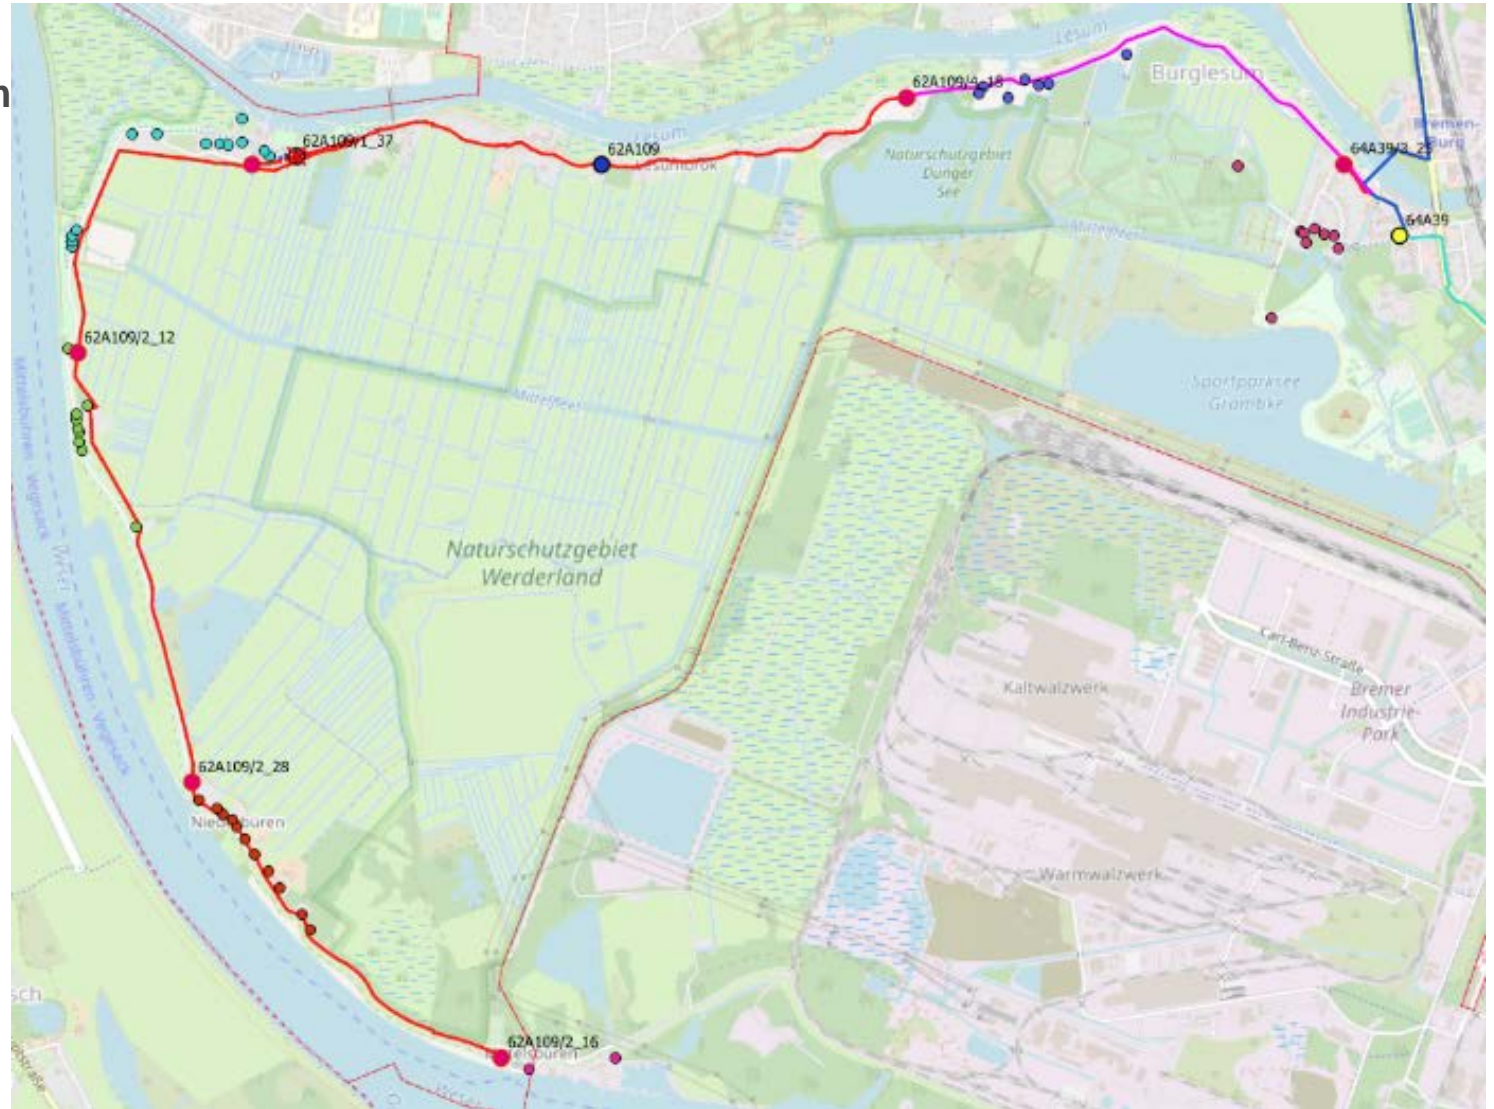

MBFD BREMEN CLUSTER 2

ASB 62, Mittelsbüren, Lesumbroker Landstr,;
Werderland; Rechts der Weser, südlich der Lesum

Tiefbau: 7.400 m
Glasfaser: 13.900 m
Gehäuse: 6x Neu

Voraussetzungen:
seit 2017 geplante FTTC-Glasfaser 63/R101
bis in Höhe Sperrwerk

Weitere Telekom Aktivitäten:
Ausbau Nahbereich, FTTC

Beirat /Ortsamt: Burglesum 51
ASV Erhaltungsbereich: EB 9

Besonderheiten: Deichschutz, Naturschutz,

Bauzeit unter Berücksichtigung zu erwartender
Auflage (Deichschutz) 01.Mai bis 01.10.