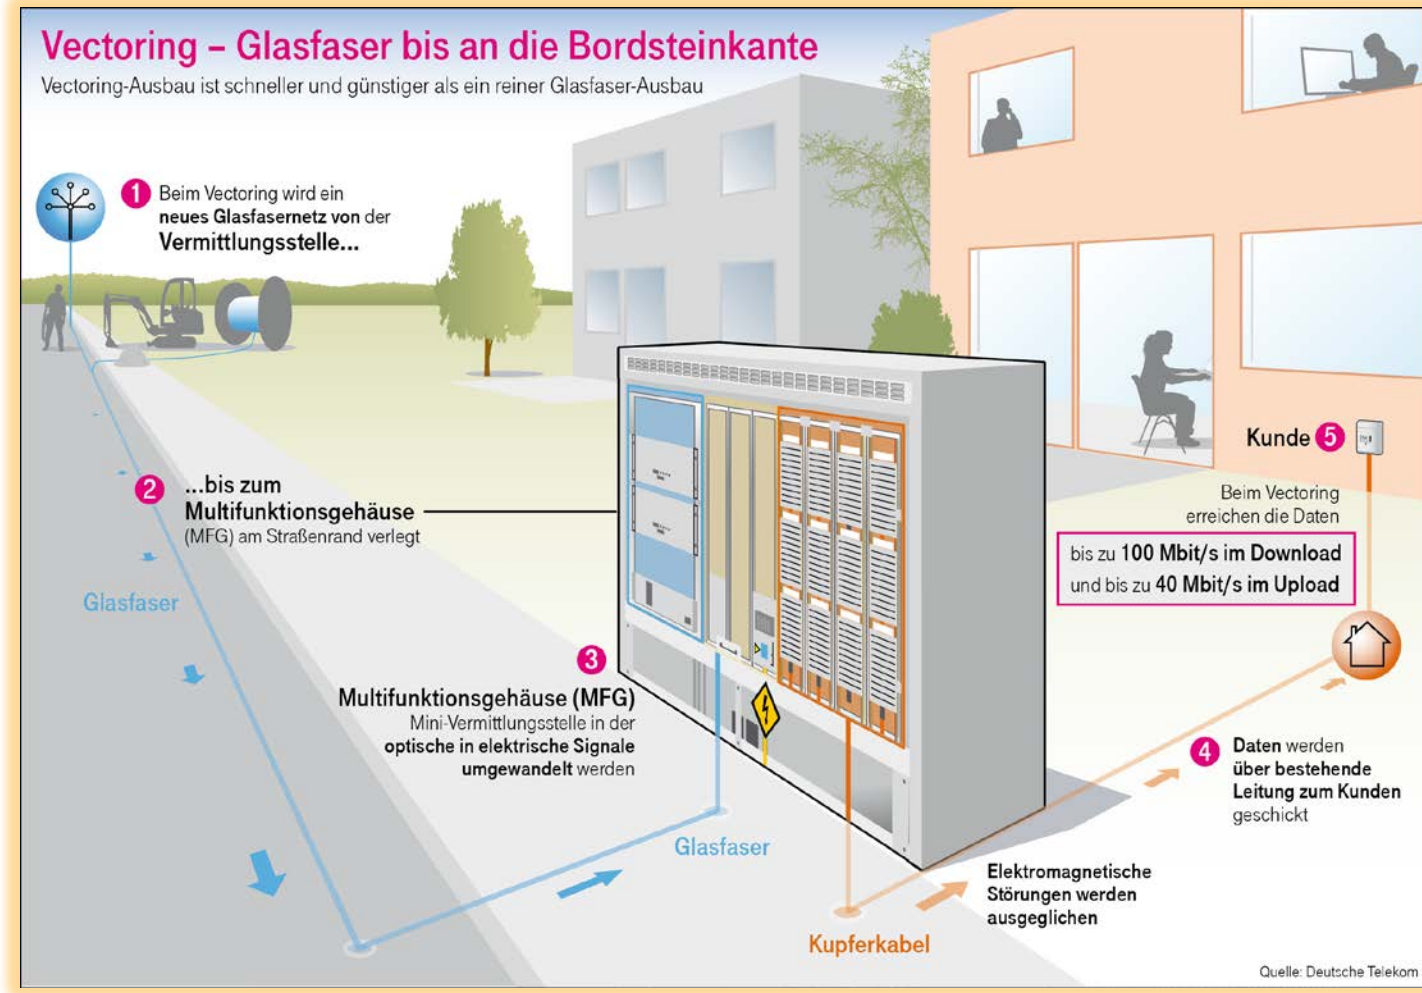

ERLEBEN, WAS VERBINDET.

AUSBAUVARIANTEN SO BRINGT VECTORING DAS FESTNETZ AUF HOCHTOUREN

Anschlussvarianten

1. DSL, der Klassiker
 - gute Verbindung mit Kupfer
 - Vermittlungsstelle und Verteilerkasten sind per Kupferkabel verbunden
 - Vom Verteilerkasten geht's per Kupfer weiter bis nach Hause
2. VDSL, der Turbo
 - mehr Speed mit Glasfaser
 - Vermittlungsstelle und Verteilerkasten sind per Glasfaser verbunden
 - Vom Verteilerkasten geht's per Kupfer weiter bis nach Hause
3. Vectoring
 - perfektioniert die vdsl-Verbindung
 - Vectoring gleicht elektromagnetische Störungen aus, die mit steigenden Frequenzen in den VDSL-Kupferleitungen entstehen.
 - Durch Störeinflüsse entstehende Reich- und Bandbreitenbegrenzungen werden somit deutlich reduziert
 - Datenübertragungsraten von bis zu 100 Mbit/s werden möglich.

Geschwindigkeiten im Vergleich

...bei Supervectoring bis zu 250 Mbit/s

ERLEBEN, WAS VERBINDET.

VECTORING GLASFASER BIS IN DIE BORDSTEINKANTE

MULTIFUNKTIONSGEHÄUSE

ERLEBEN, WAS VERBINDET.

An aerial photograph of a town at dusk, with houses and buildings illuminated by warm lights. The sky is a deep blue. Overlaid on the image are vibrant, glowing light trails in shades of pink and purple, forming a large loop and a horizontal streak across the scene.