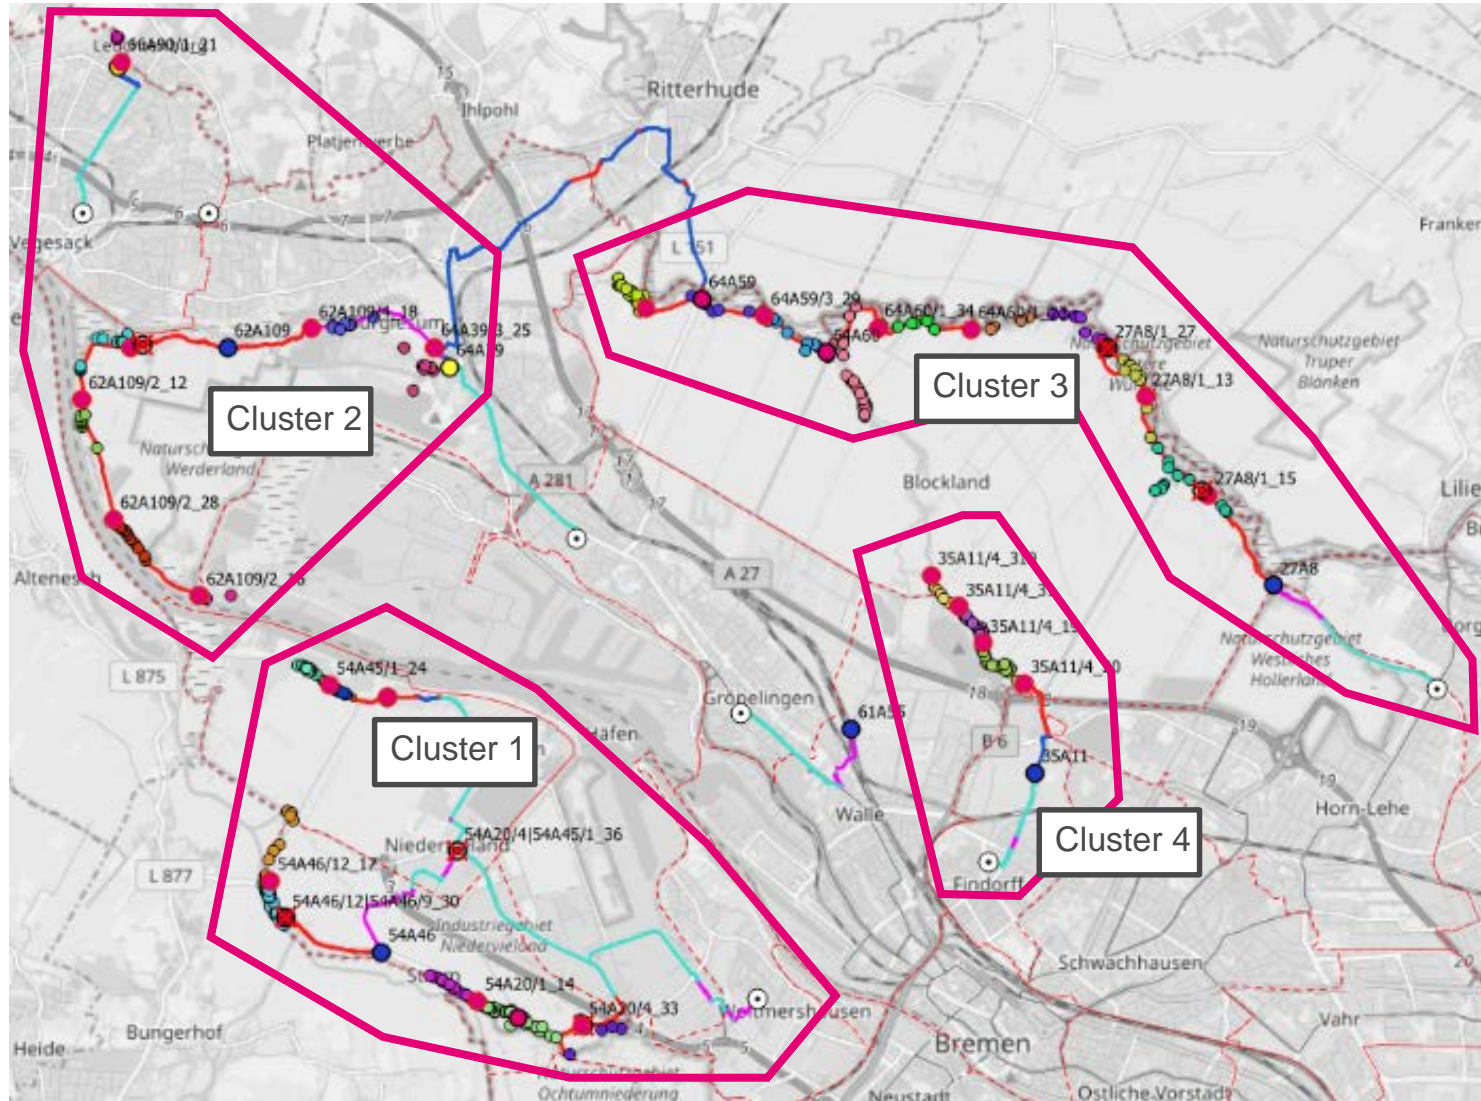

#1 INNOVATION

Wir bauen die Technologieführerschaft weiter aus und optimieren unsere Prozesse für mehr Effizienz und kürzere Markteinführungszeiten.

An aerial photograph of a town at dusk, with houses and buildings illuminated by warm lights. Overlaid on the image are vibrant, glowing pink and purple light trails that curve and sweep across the scene, suggesting motion and energy. The bottom half of the image is covered by a semi-transparent pink overlay.

PRODUKTION VOR ORT MBFD AUSBAUCLUSTER

ERLEBEN, WAS VERBINDET.

MBFD BREMEN CLUSTER-ÜBERSICHT

MBFD BREMEN – GESAMTUMFANG AUSBAU TELEKOM

Volumen

- ca. **540** Haushalte
- ca. **26,6 km** Tiefbautrasse
- ca. **26,6km** MFR/SNR
- ca. **57,5 km** Gf-Kabel
- ca. **26** MFG stellen