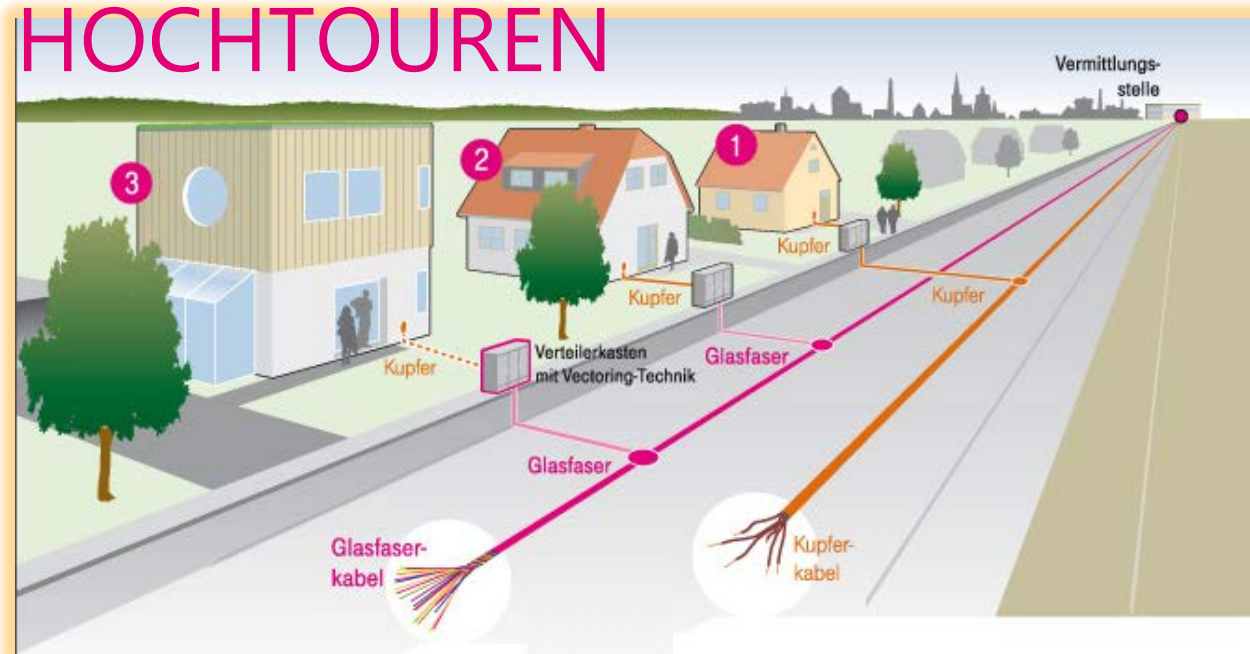

ERLEBEN, WAS VERBINDET.

AUSBAUVARIANTEN SO BRINGT VECTORING DAS FESTNETZ AUF HOCHTOUREN

Anschlussvarianten

1. DSL, der Klassiker
 - gute Verbindung mit Kupfer
 - Vermittlungsstelle und Verteilerkasten sind per Kupferkabel verbunden
 - Vom Verteilerkasten geht's per Kupfer weiter bis nach Hause
2. VDSL, der Turbo
 - mehr Speed mit Glasfaser
 - Vermittlungsstelle und Verteilerkasten sind per Glasfaser verbunden
 - Vom Verteilerkasten geht's per Kupfer weiter bis nach Hause
3. Vectoring
 - perfektioniert die vdsl-Verbindung
 - Vectoring gleicht elektromagnetische Störungen aus, die mit steigenden Frequenzen in den VDSL-Kupferleitungen entstehen.
 - Durch Störeinflüsse entstehende Reich- und Bandbreitenbegrenzungen werden somit deutlich reduziert
 - Datenübertragungsraten von bis zu 100 Mbit/s werden möglich.