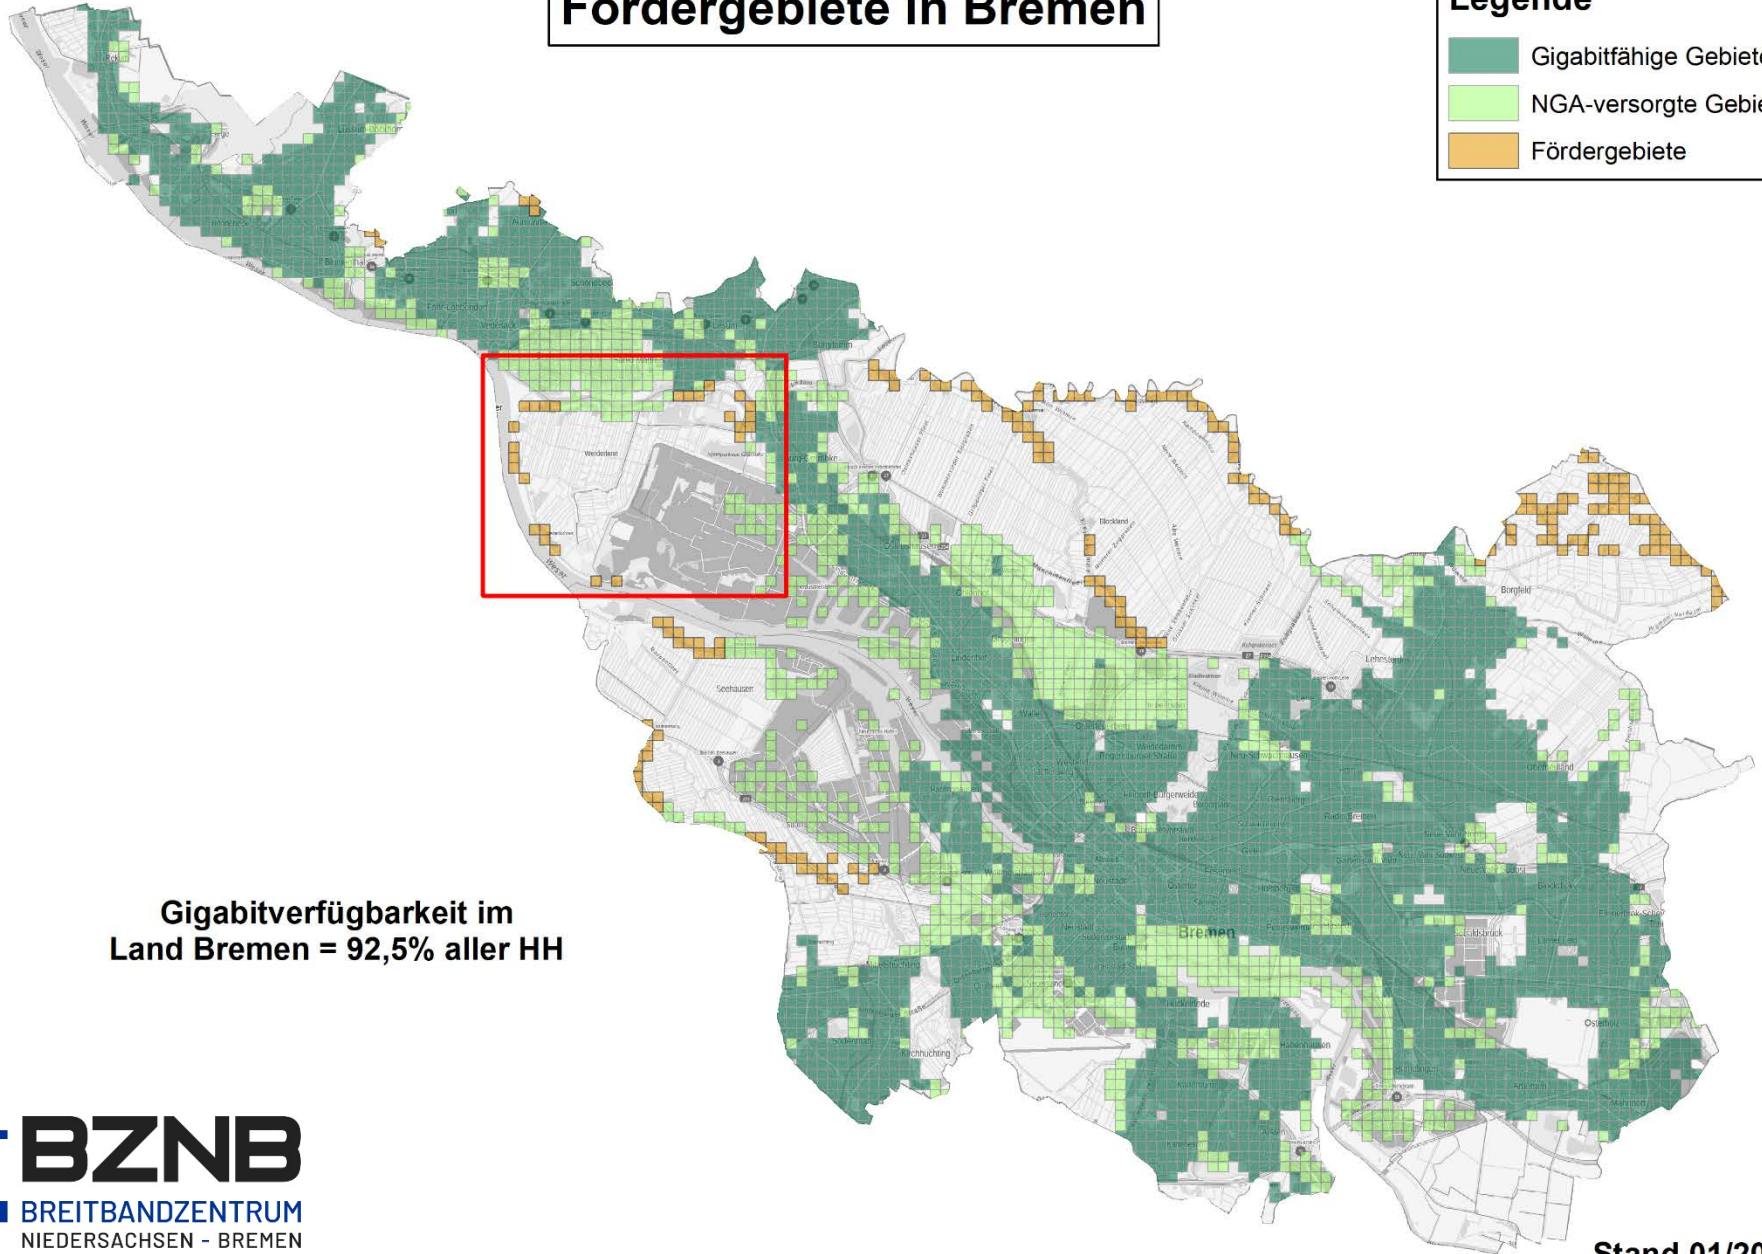

Rahmenregelung des Bundes zur Unterstützung des Aufbaus einer flächendeckenden Next Generation Access (NGA)-Breitbandversorgung vom 15.06.2015

- **Nur dort**, wo die Telekommunikationsunternehmen jetzt und in den nächsten 3 Jahren **keine 30 Mbit/s-Versorgung** (im Download) gewährleisten = **Marktversagen**
- Nachweisverfahren: Markterkundungsverfahren (MEV)
Veröffentlichung des MEV am 18.11.2016

Beteiligte Telekommunikationsunternehmen:

- Deutsche Telekom AG
- EWE Tel GmbH
- Vodafone Kabel Deutschland GmbH
- LWLcom GmbH
- Bremen Briteline GmbH

Fördergebiete in Bremen

Legende

- Gigabitfähige Gebiete
- NGA-versorgte Gebiete
- Fördergebiete