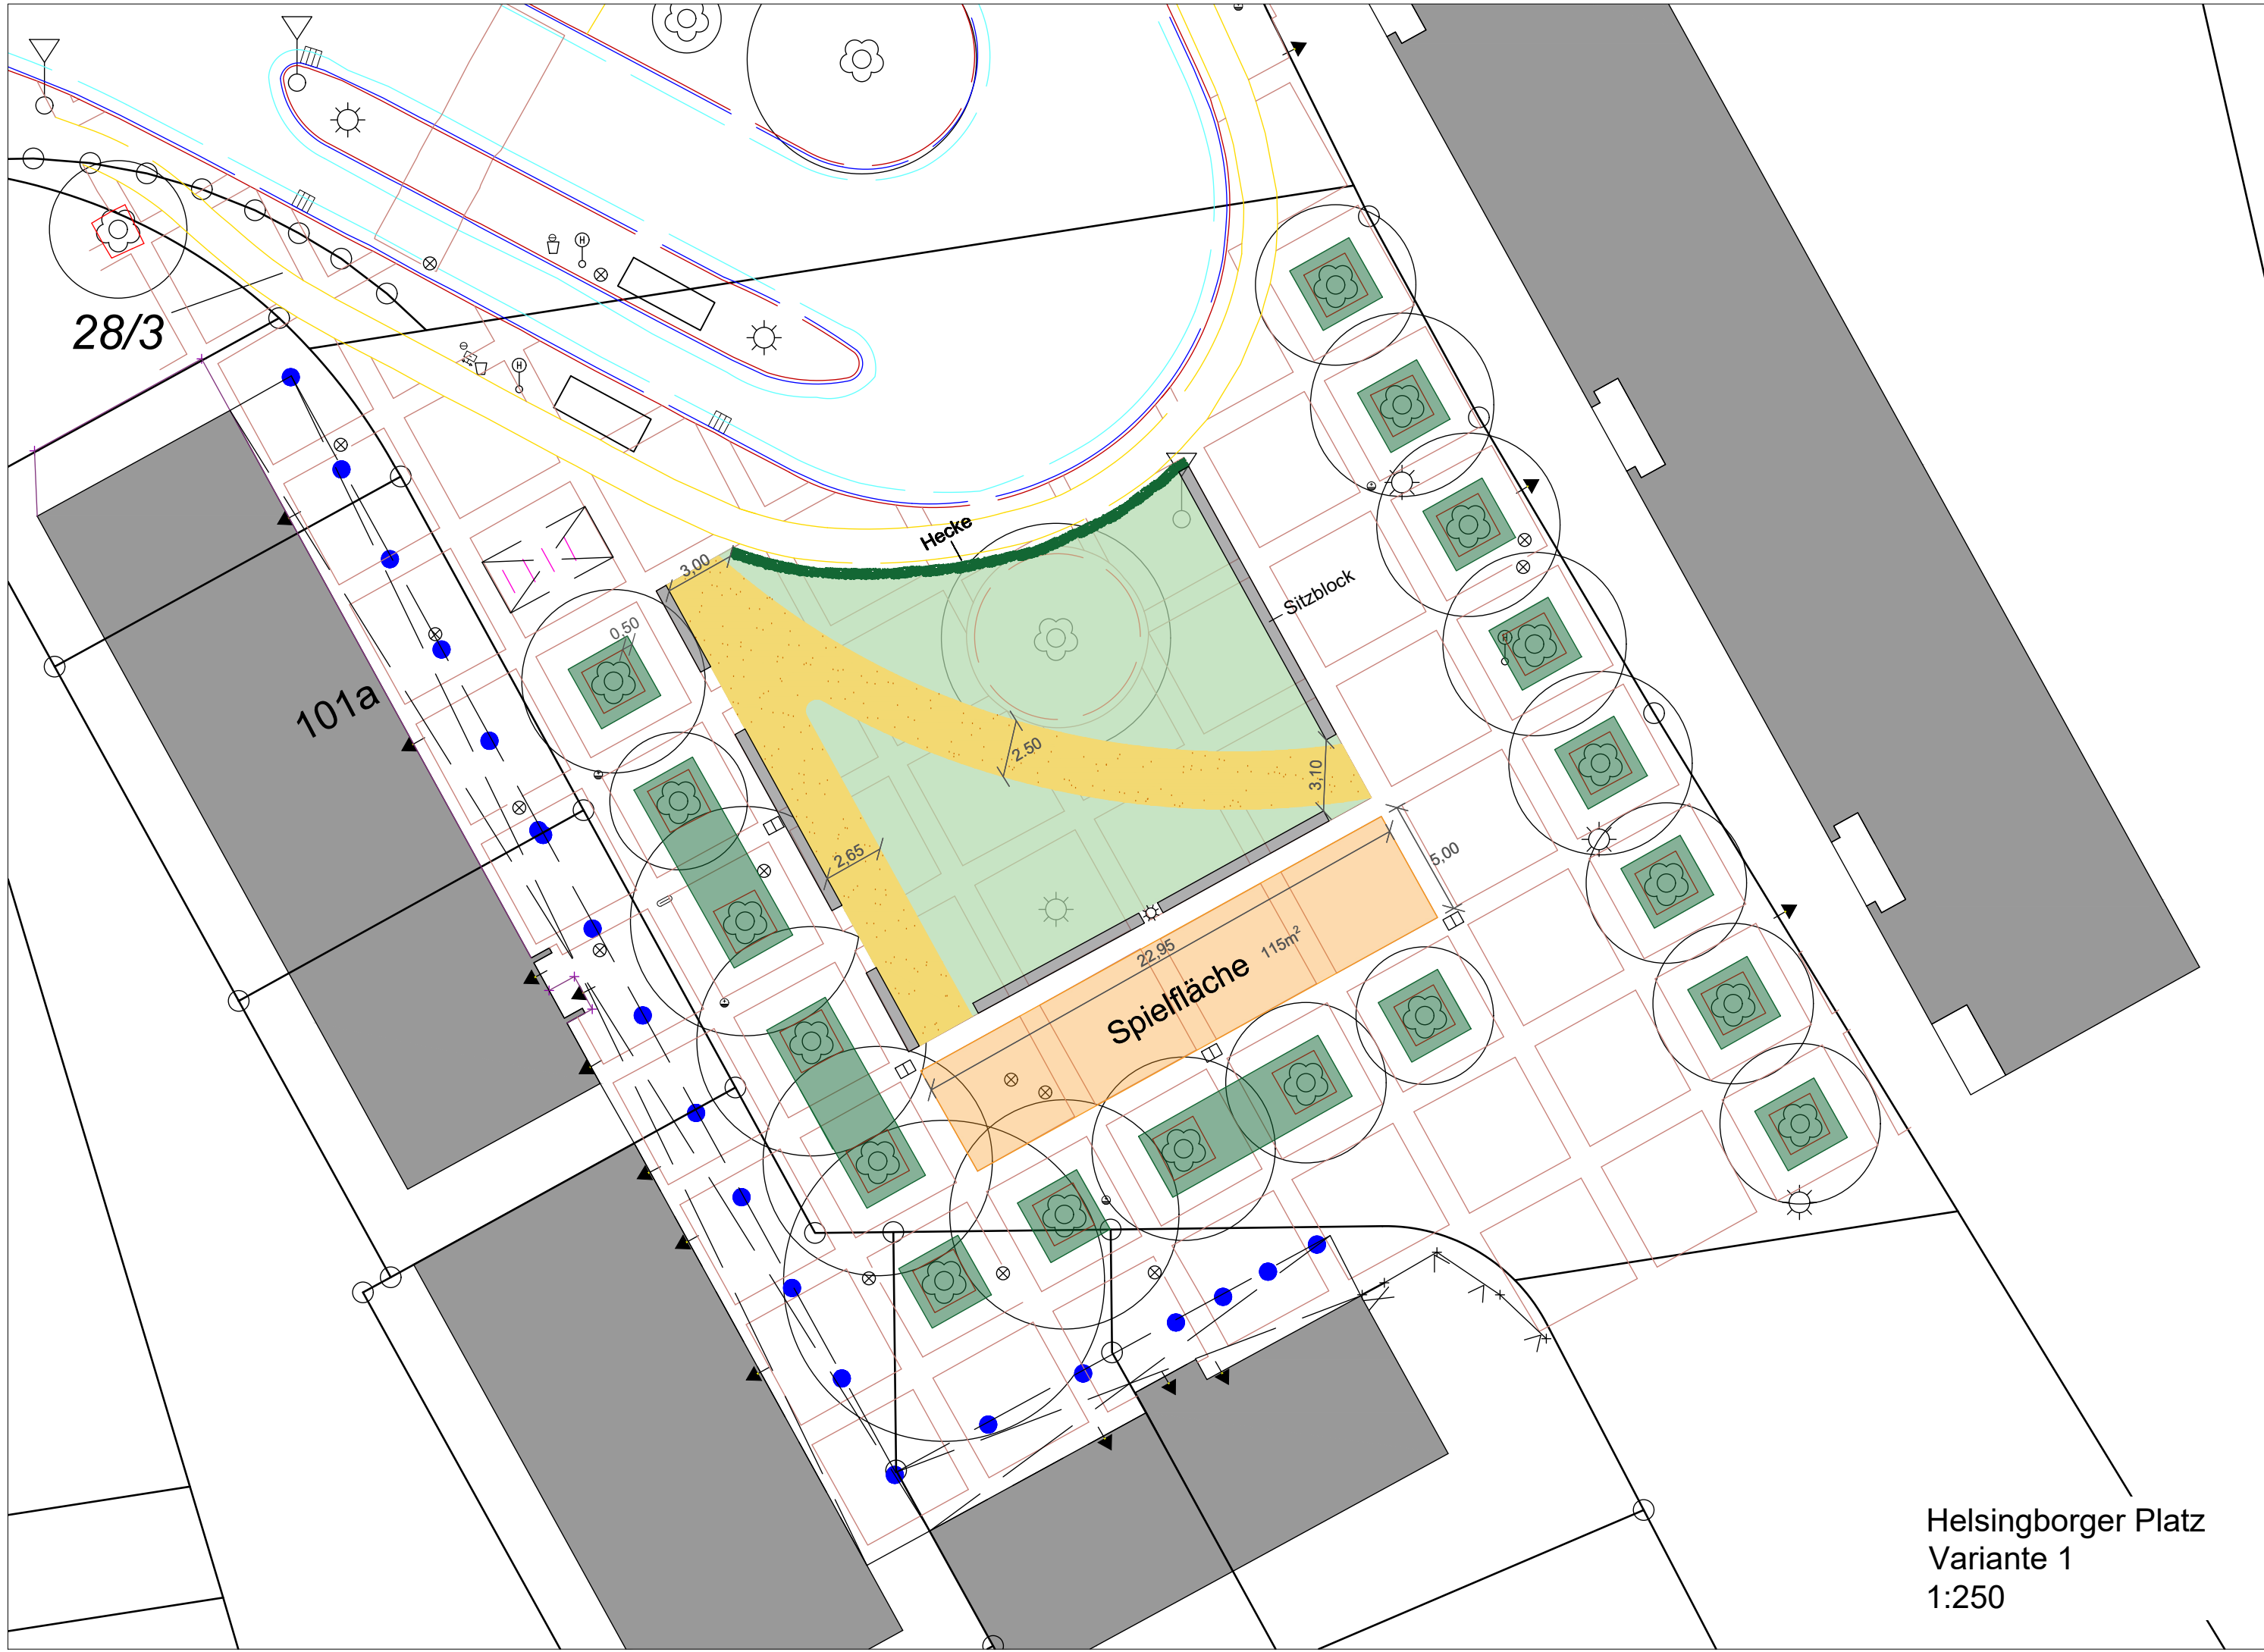

Helsingborger Platz, Februar 2024

28/3

101a

Hecke

Sitzblock

Spielfläche 115m²

Helsingborger Platz
Variante 1
1:250

28/3

101a

Hecke

Sitzblock

Spielfläche 115m²

Helsingborger Platz
Variante 2
1:250