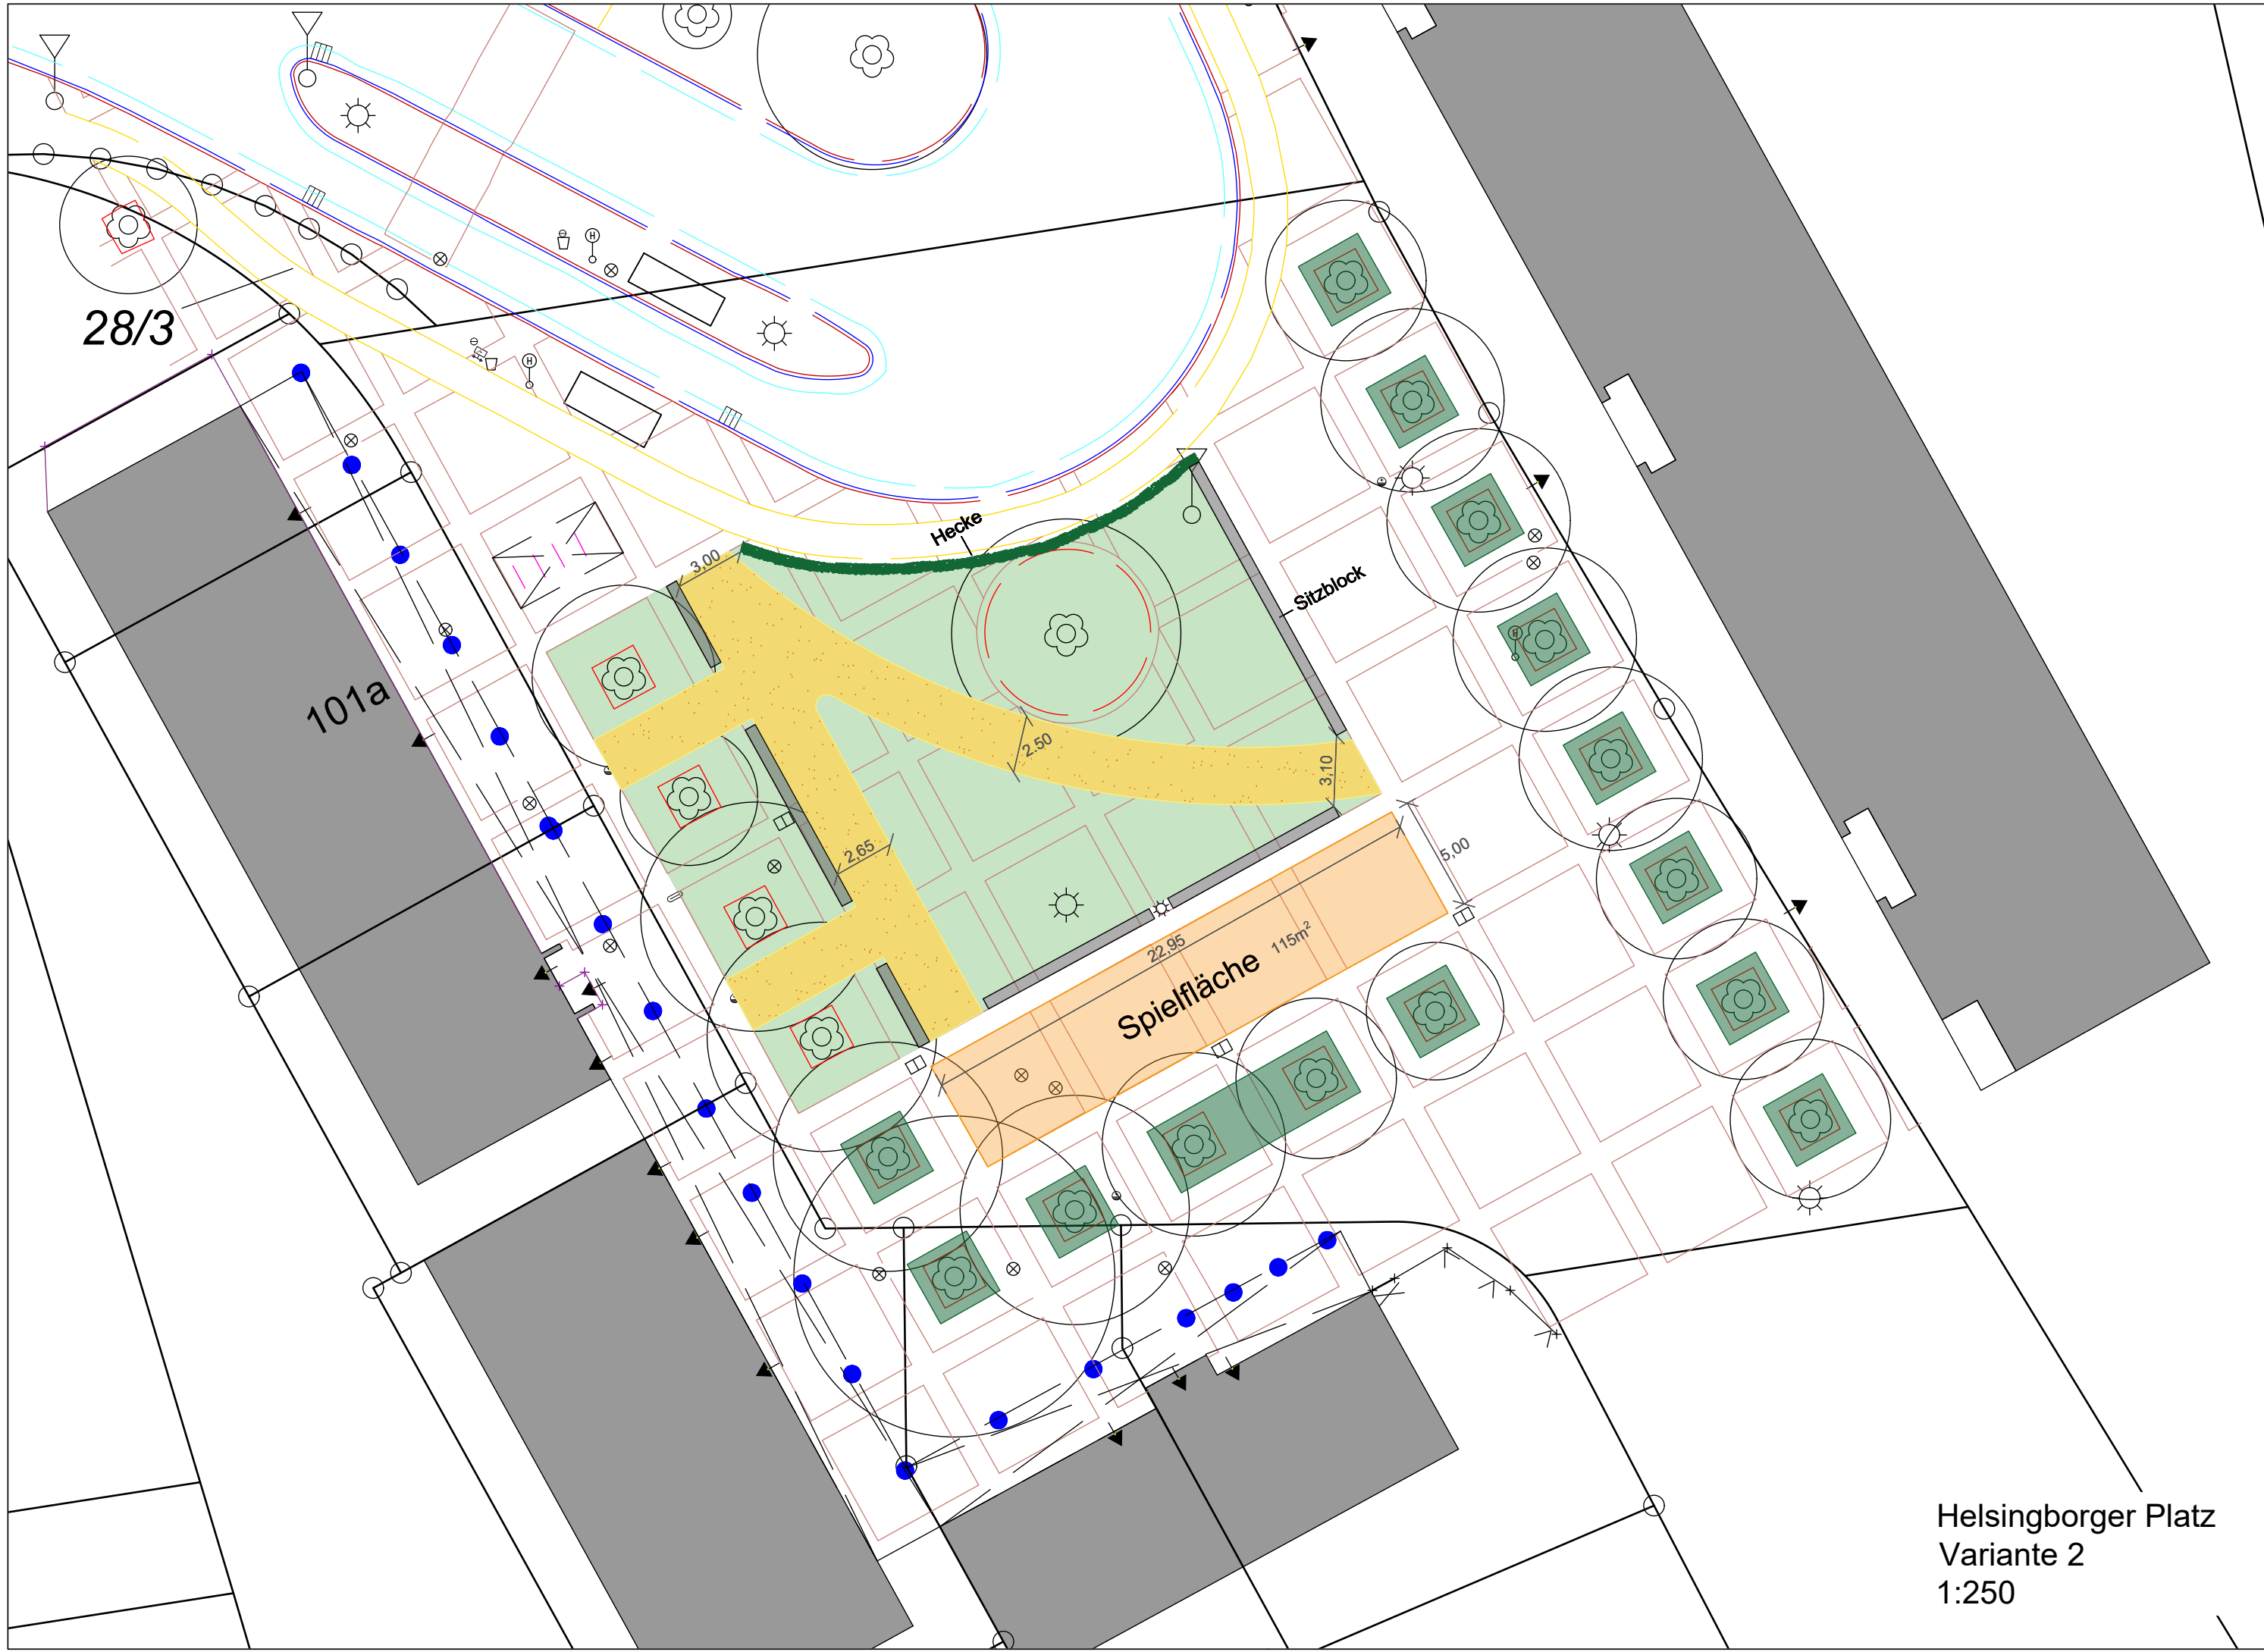

Helsingborger Platz, Februar 2024

28/3

101a

Hecke

Sitzblock

Spielfläche 115m²

Helsingborger Platz
Variante 1
1:250

28/3

101a

Hecke

Sitzblock

Spielfläche 115m²

Helsingborger Platz
Variante 2
1:250