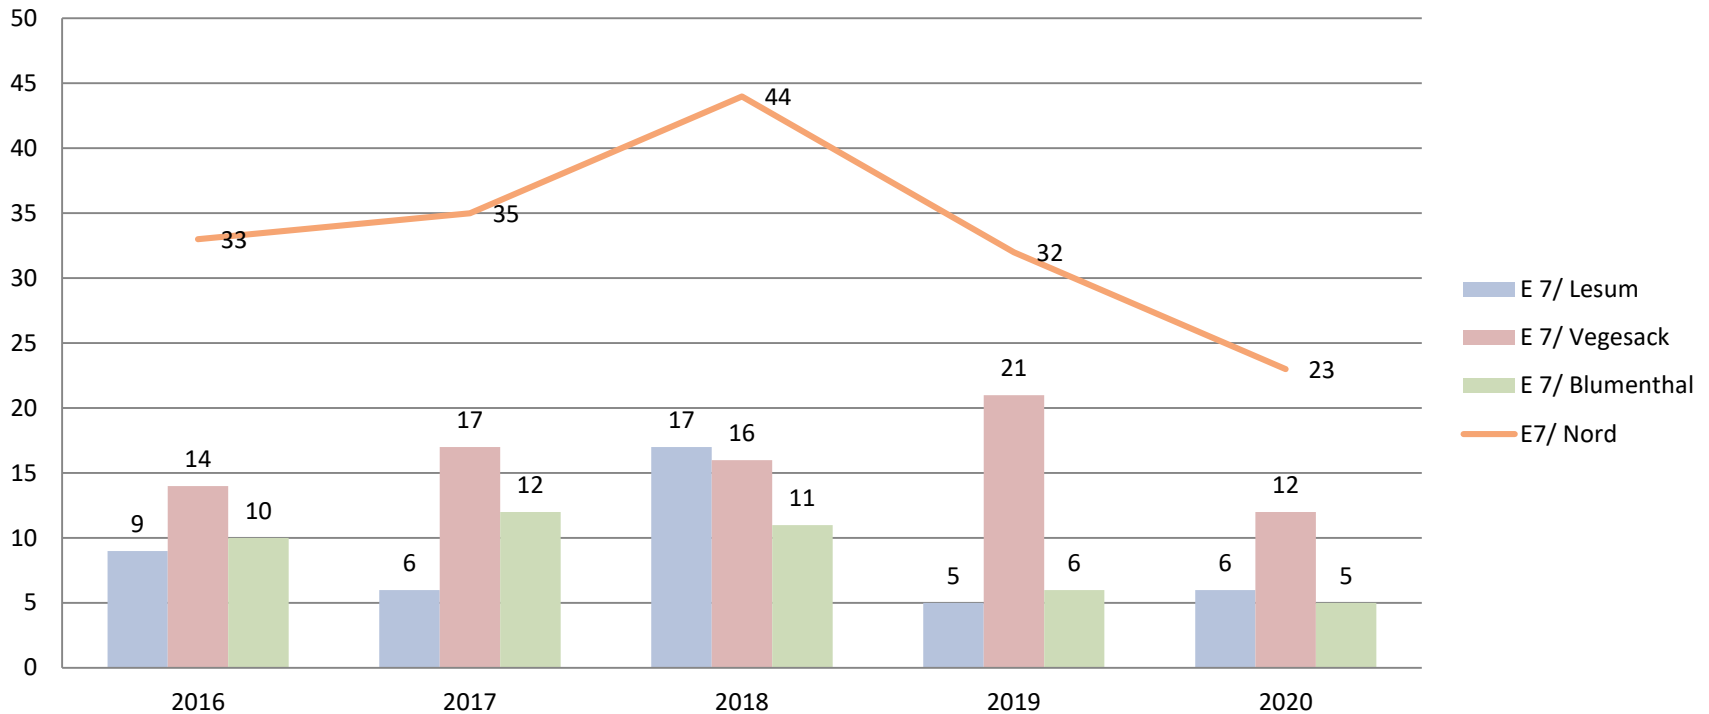

Polizeiliche Kriminalstatistik 2020

Raub auf Straßen , Wegen, Plätzen PK Nord

2016 bis 2020- lt. PKS *216, *217