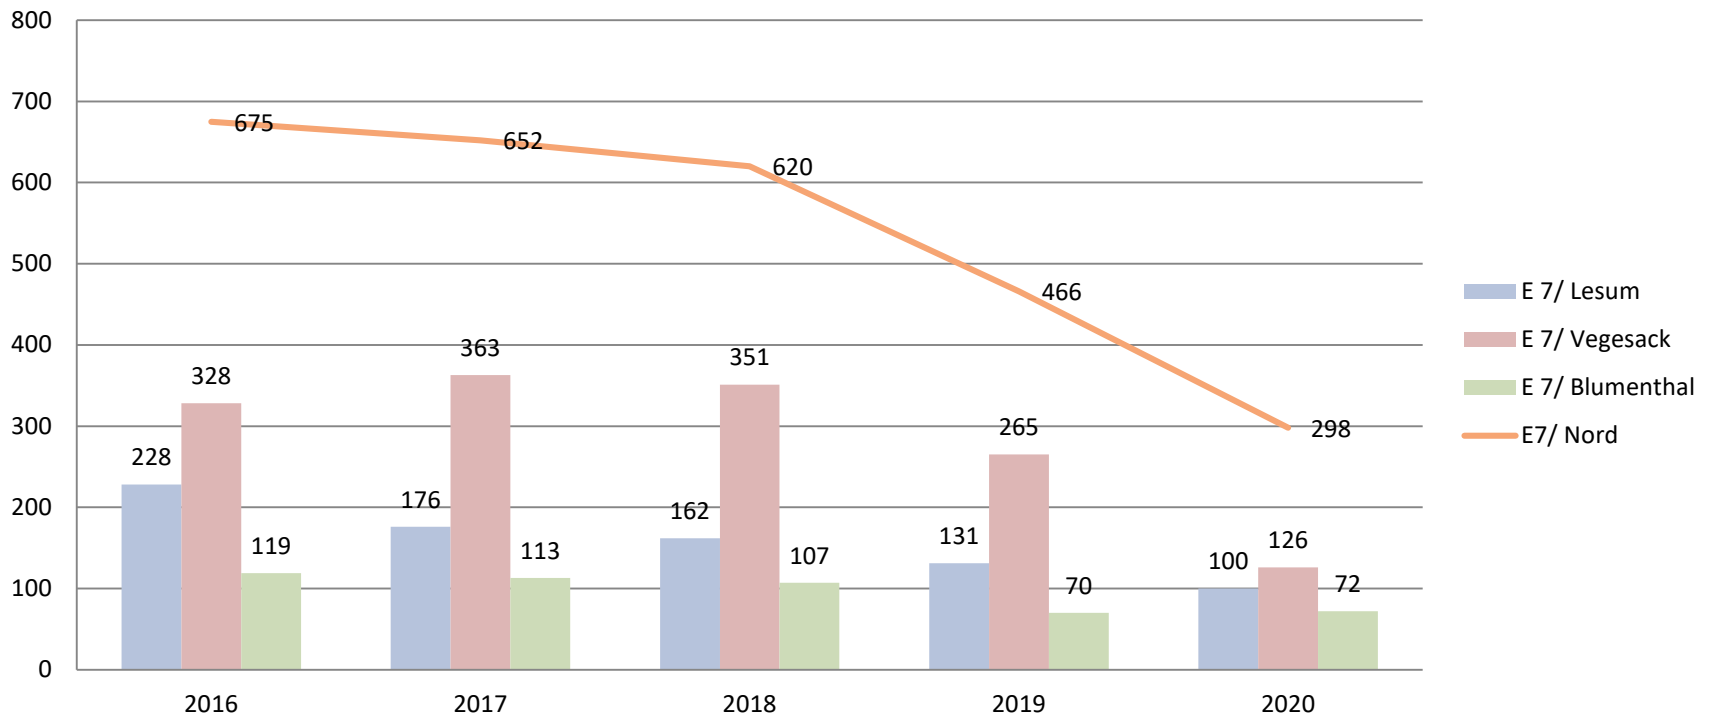

Polizeiliche Kriminalstatistik 2020

Fahrraddiebstahl PK Nord

2019 bis 2020 lt. PKS *300