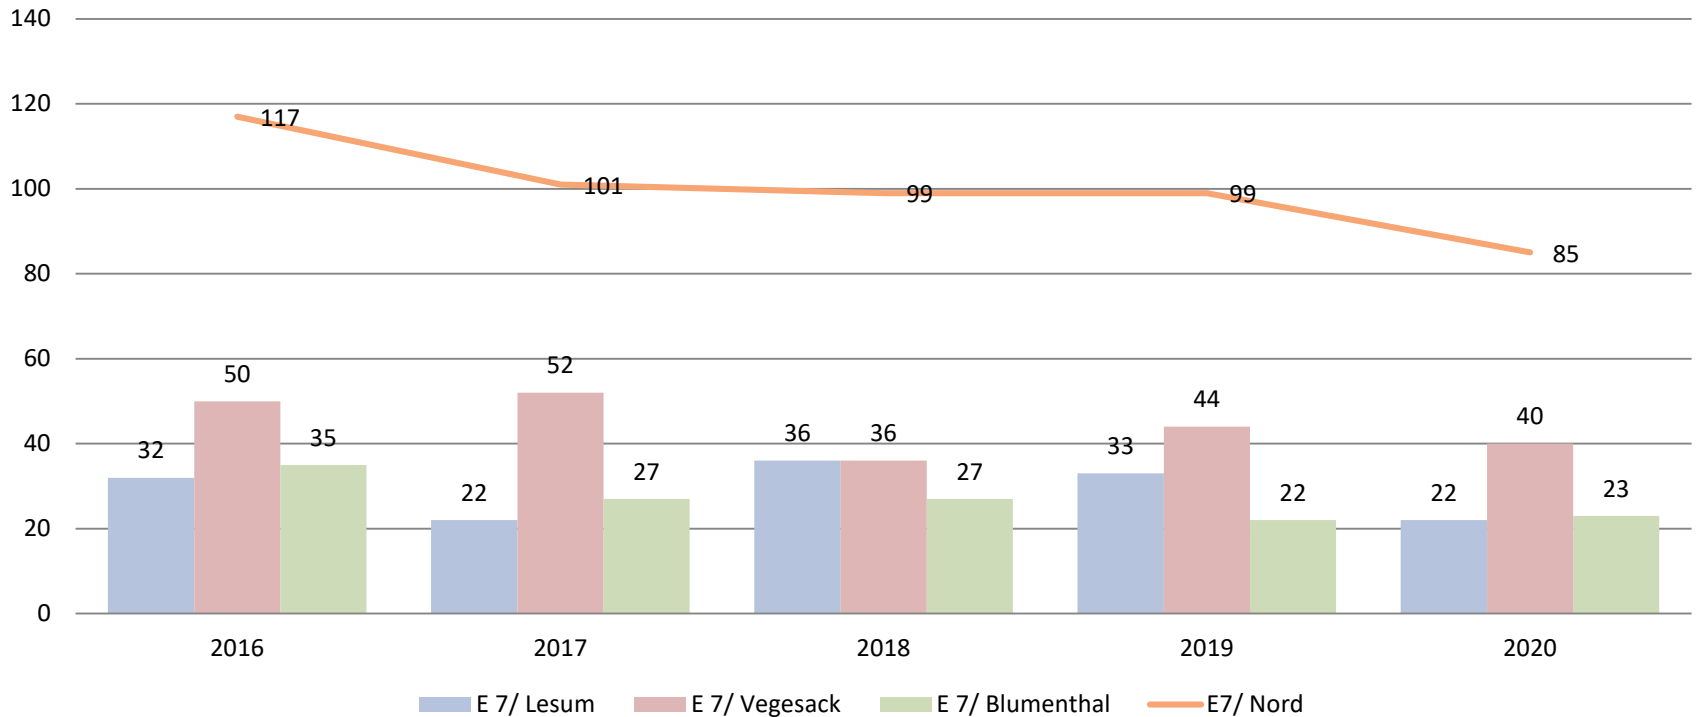

# Aktuelle Kernbotschaften

- Entwicklungen müssen **vor dem Hintergrund der Pandemie betrachtet** werden
  - Anstieg der Straftatengesamtzahl, insbesondere in den durch die Pandemie begünstigten Deliktsfeldern (Tatgelegenheitsstrukturen).
  - Raubdelikte, Kfz.-Delikte, Fahrraddiebstahl stark rückläufig.
  - Wohnungseinbrüche (im Mehrjahresvergleich rückläufig, zum Vorjahr kaum Veränderungen).
  - Einfache KV-Delikte und ED aus Kellerräumen\* ansteigend.
  - Keine herausragenden Brennpunkte.

# PKS 2020 -allgemein-

Die Fallzahlenentwicklung der Polizeilichen Kriminalstatistik (PKS) wird als Ausgangsstatistik durch die statistischen Überträge insbesondere aus den Monaten zum Jahresende und den noch nicht bearbeiteten Fällen beeinflusst und spiegelt nicht exakt die Kriminalitätsentwicklung nach Tatzeit wider.

## Straftaten PK Nord Gesamt

2016 bis 2020 lt. PKS

# Polizeiliche Kriminalstatistik 2020

**Raub PK Nord gesamt**  
2016 bis 2020 lt. PKS \*210