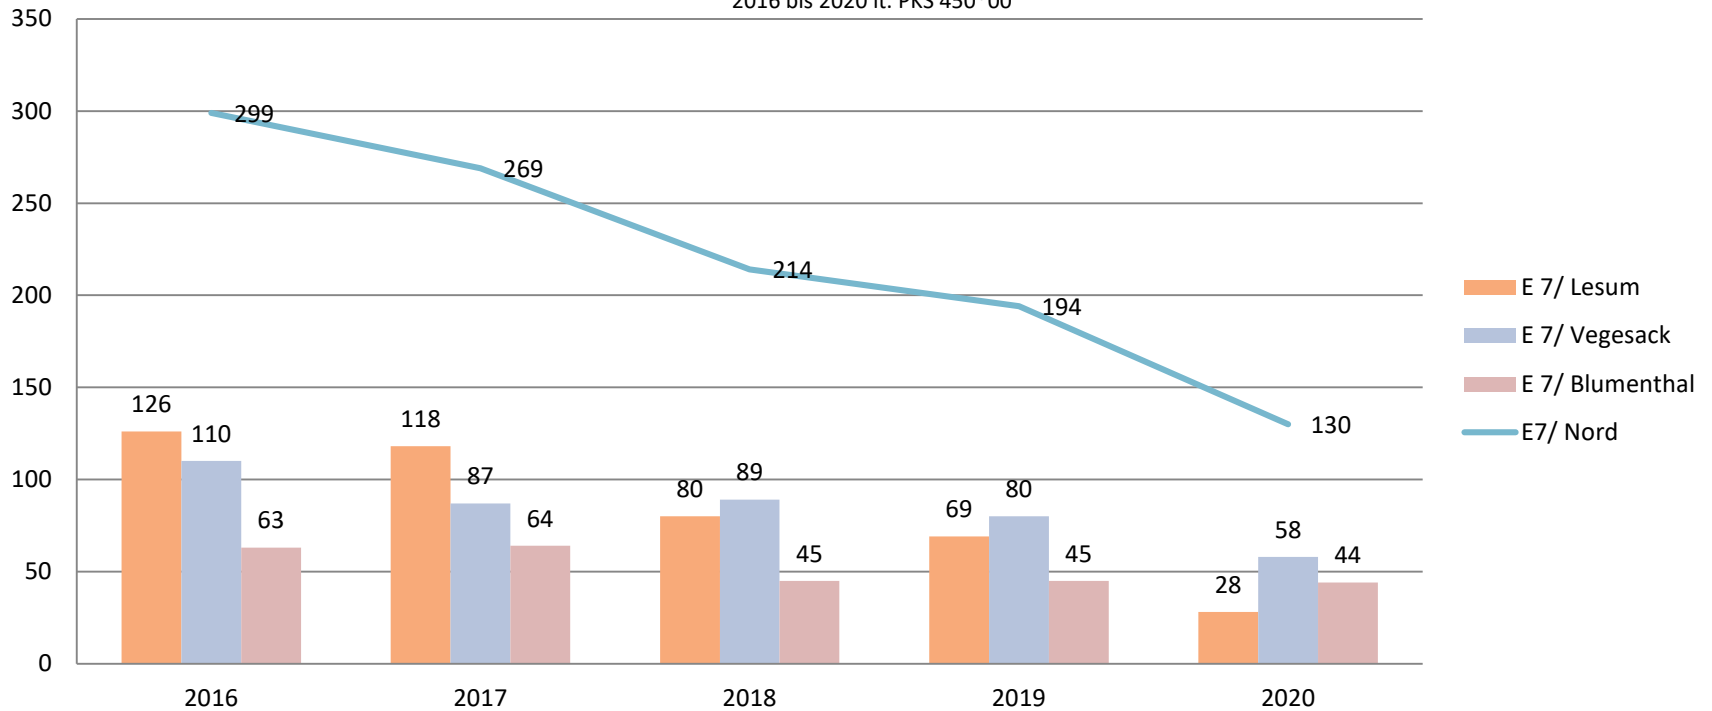

Polizeiliche Kriminalstatistik 2020

ED in/aus Kfz PK Nord

2016 bis 2020 lt. PKS 450*00