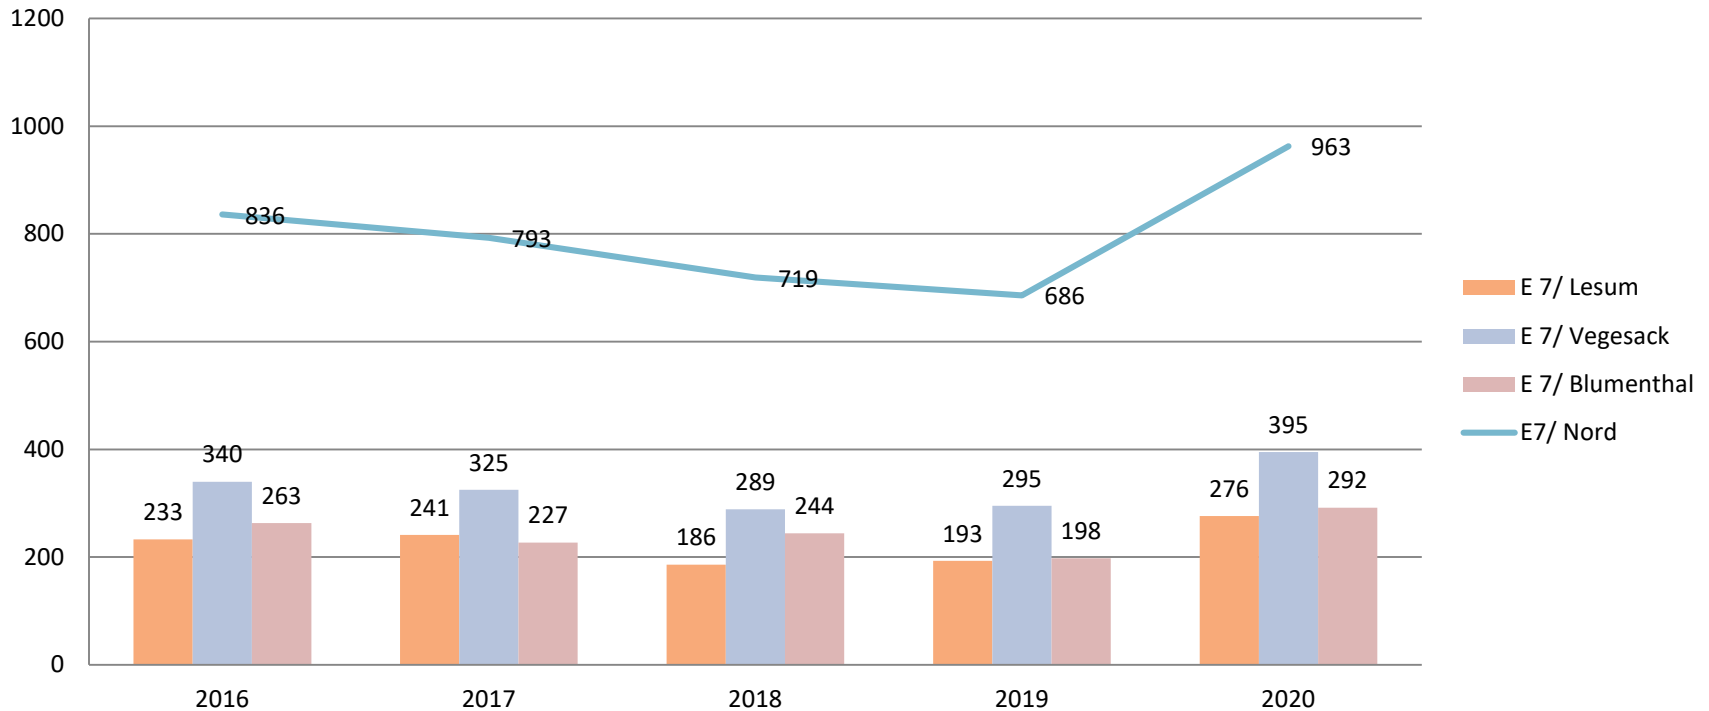

# Polizeiliche Kriminalstatistik 2020

## Raub auf Straßen , Wegen, Plätzen PK Nord

2016 bis 2020- lt. PKS \*216, \*217

## Körperverletzung PK Nord gesamt

2016 bis 2020 lt. PKS 220\*