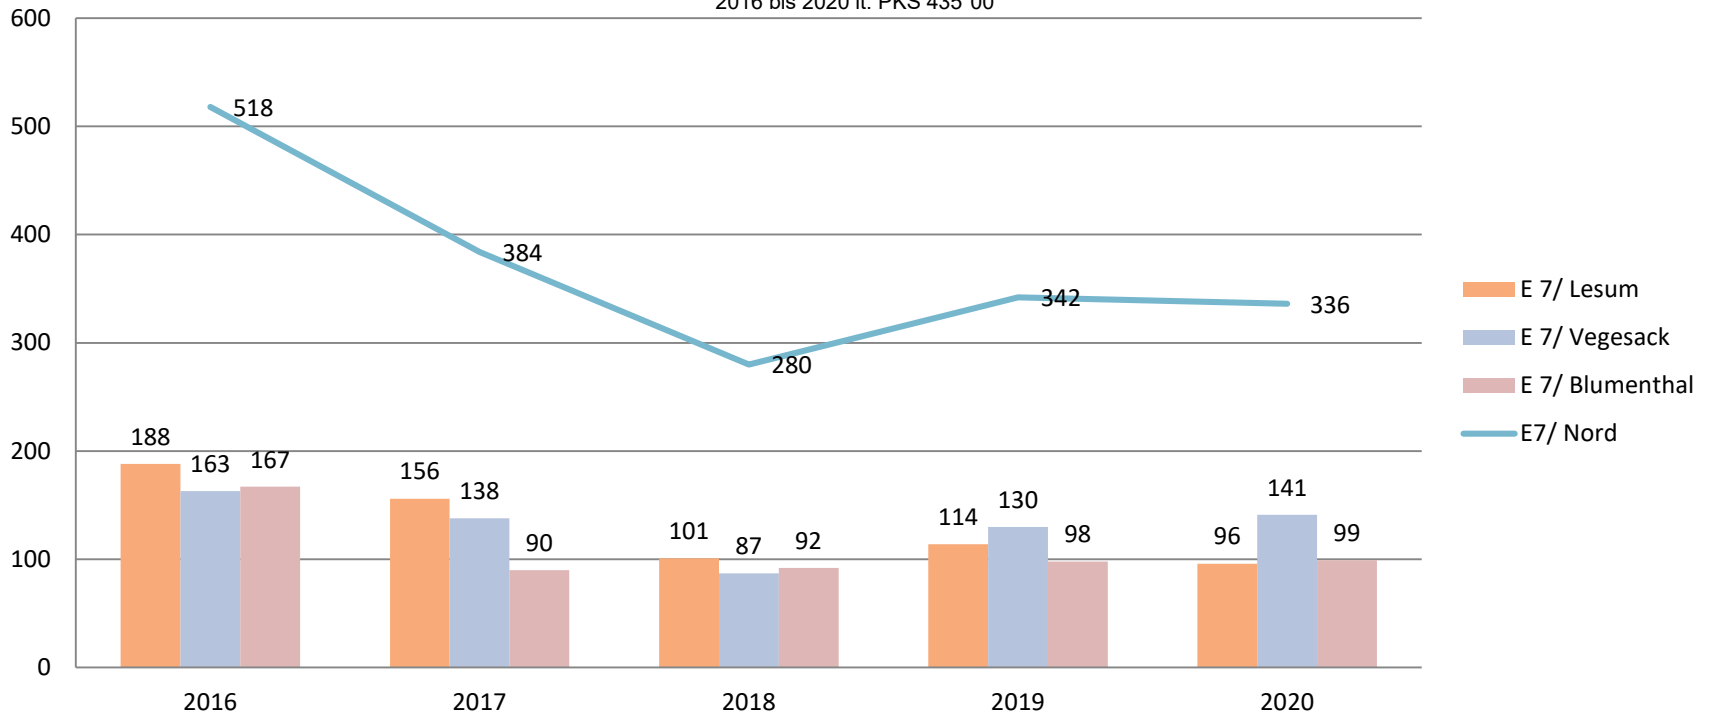

Polizeiliche Kriminalstatistik 2020

Wohnungseinbruchdiebstahl PK Nord

2016 bis 2020 lt. PKS 435*00