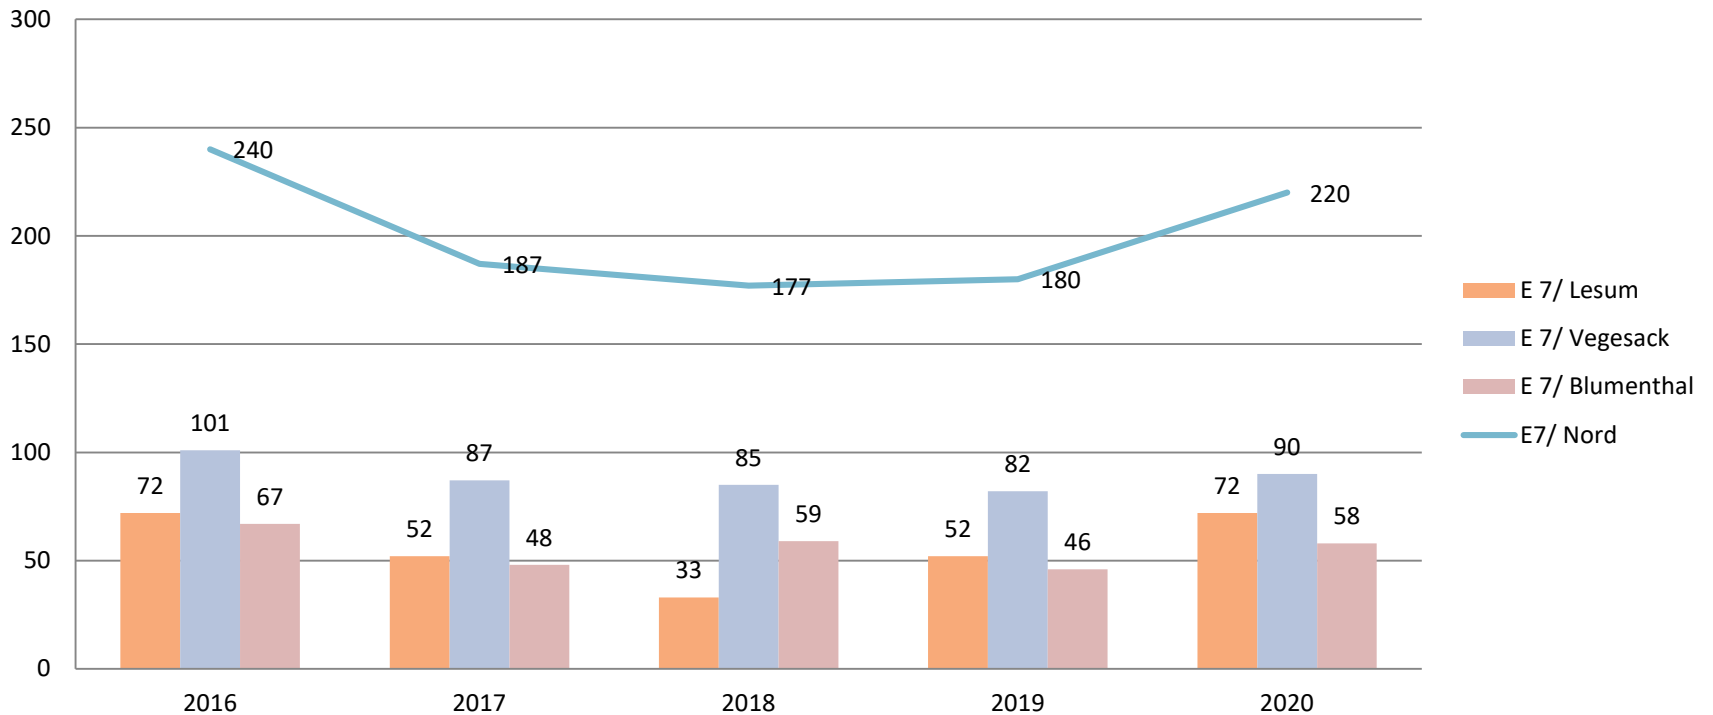

Polizeiliche Kriminalstatistik 2020

gef. KV und schwere KV PK Nord

2016 bis 2020- lt. PKS 222000