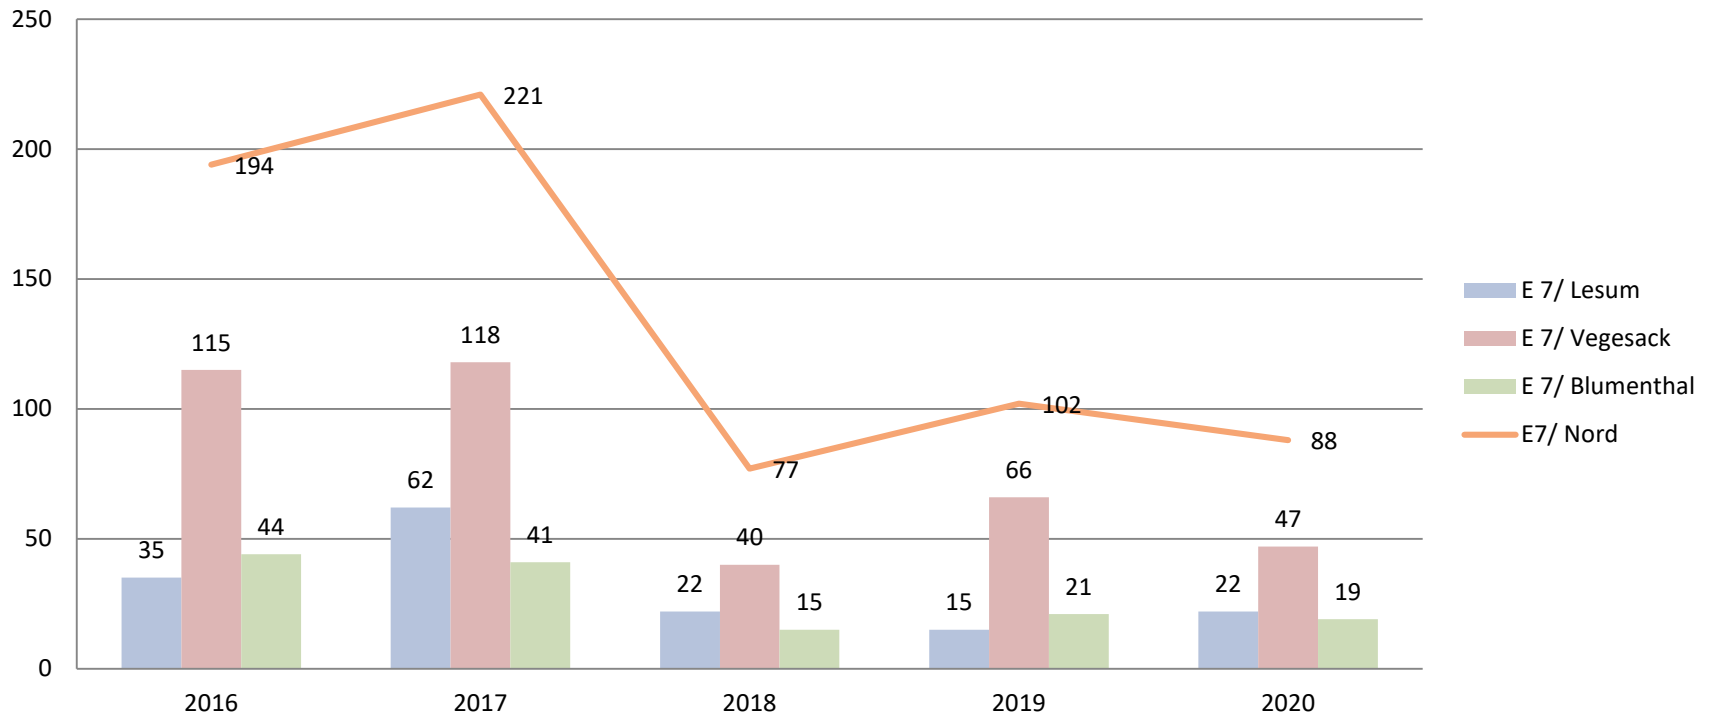

Polizeiliche Kriminalstatistik 2020

Taschendiebstahl PK Nord

2016 bis 2020 lt. PKS *90*00