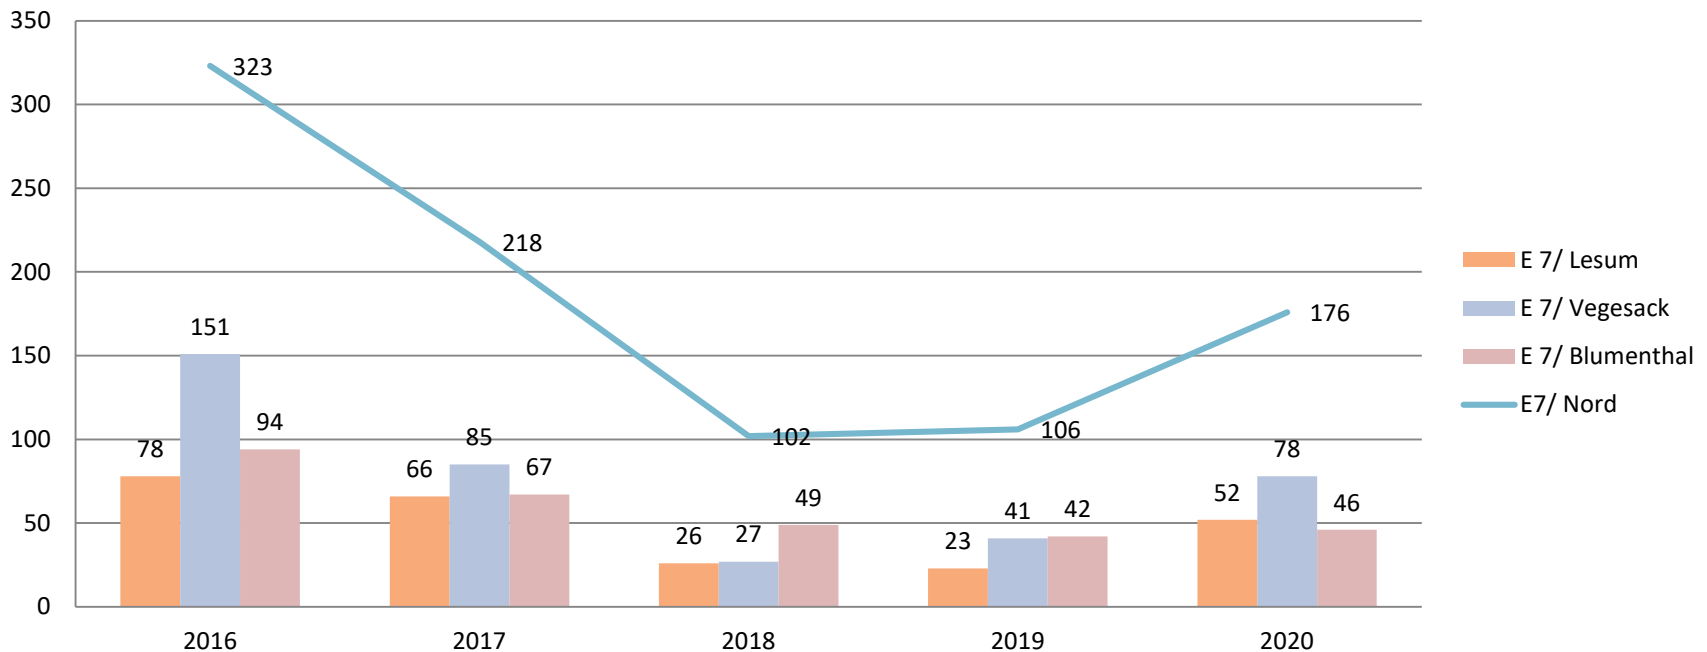

Polizeiliche Kriminalstatistik 2020

BSD insg. in/aus Dienst-, Büro-, Fabrikations-, Werkstatt- und Lagerräumen PK Nord

2016 bis 2020 lt. PKS 410*00