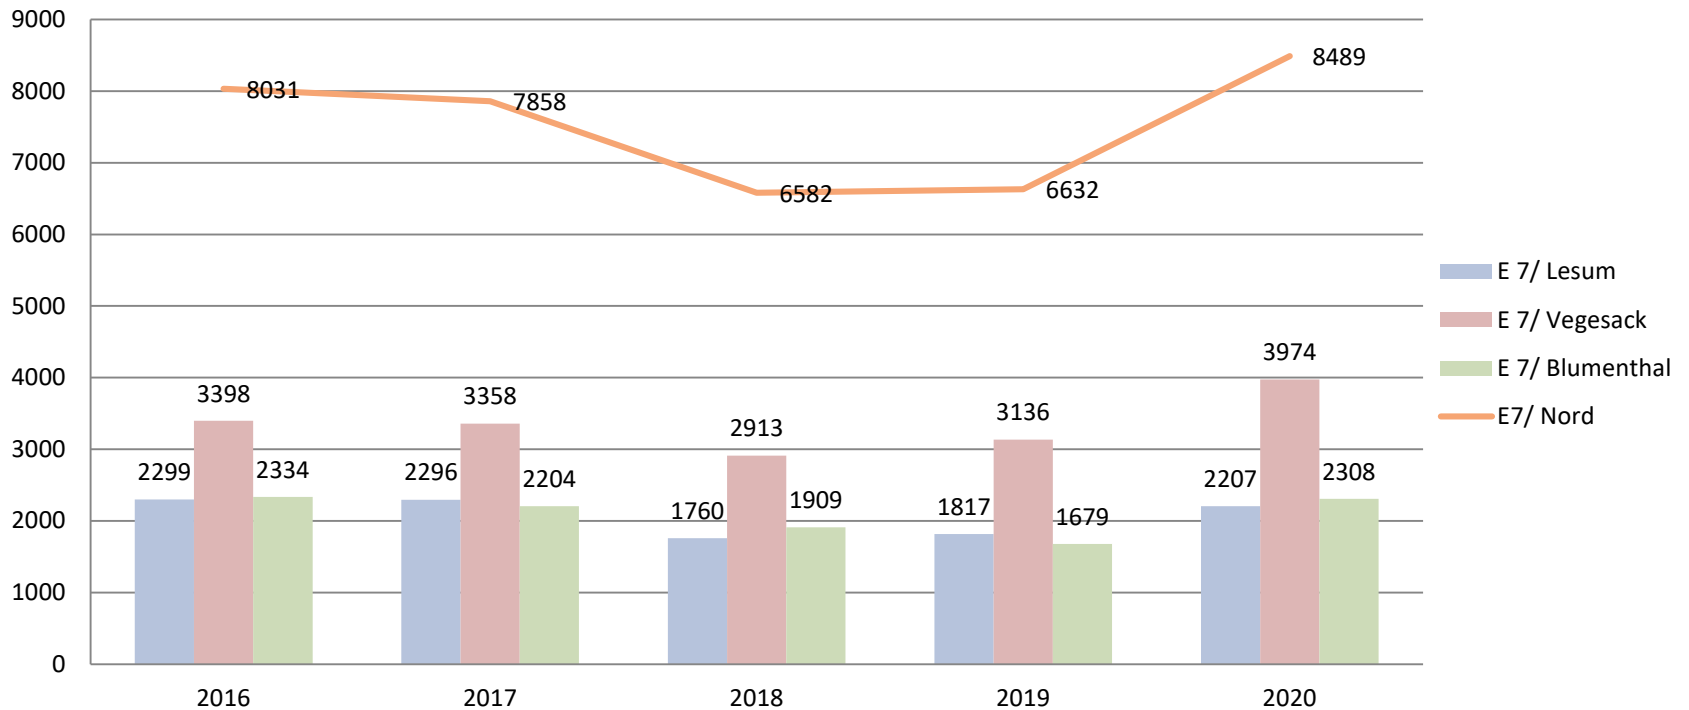

# Aktuelle Kernbotschaften

- Entwicklungen müssen **vor dem Hintergrund der Pandemie betrachtet** werden
  - Anstieg der Straftatengesamtzahl, insbesondere in den durch die Pandemie begünstigten Deliktsfeldern (Tatgelegenheitsstrukturen).
  - Raubdelikte, Kfz.-Delikte, Fahrraddiebstahl stark rückläufig.
  - Wohnungseinbrüche (im Mehrjahresvergleich rückläufig, zum Vorjahr kaum Veränderungen).
  - Einfache KV-Delikte und ED aus Kellerräumen\* ansteigend.
  - Keine herausragenden Brennpunkte.

# PKS 2020 -allgemein-

Die Fallzahlenentwicklung der Polizeilichen Kriminalstatistik (PKS) wird als Ausgangsstatistik durch die statistischen Überträge insbesondere aus den Monaten zum Jahresende und den noch nicht bearbeiteten Fällen beeinflusst und spiegelt nicht exakt die Kriminalitätsentwicklung nach Tatzeit wider.

## Straftaten PK Nord Gesamt

2016 bis 2020 lt. PKS

# Polizeiliche Kriminalstatistik 2020

**Raub PK Nord gesamt**  
2016 bis 2020 lt. PKS \*210