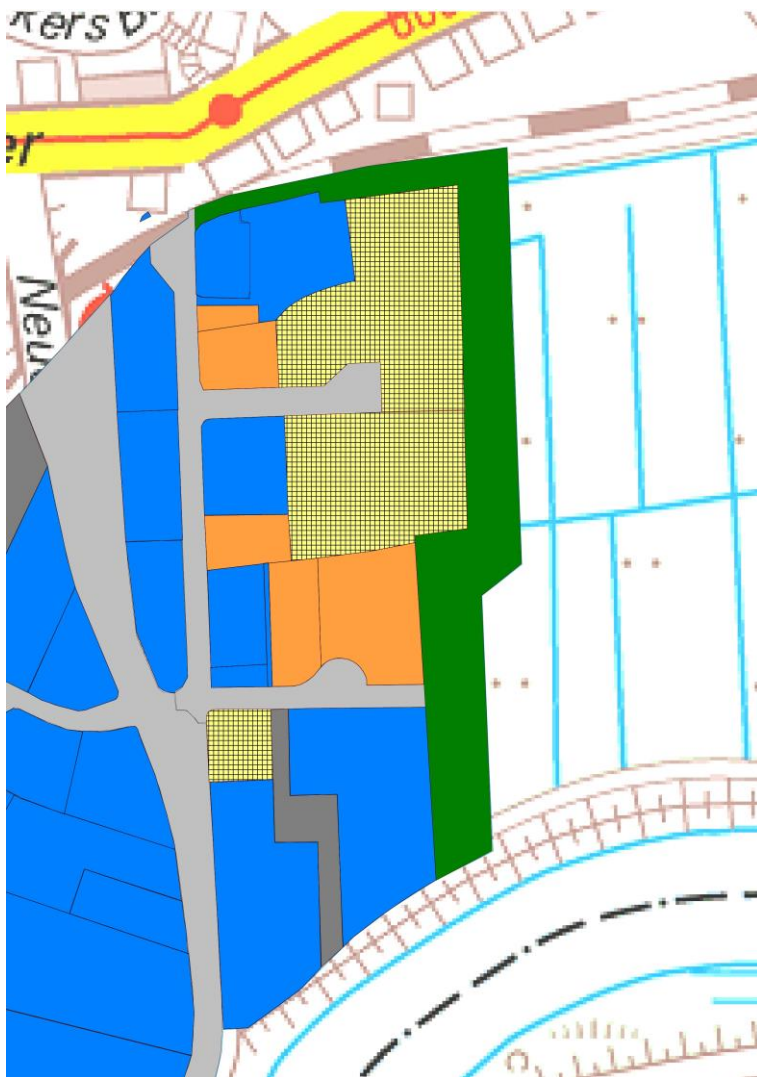

Gewerbegebiet Steindamm

BREMEN
MOIN ZUKUNFT!

- Gesamtgröße: 19,43 ha netto
- Aktuell Frei: 0,98 ha
- Davon reserviert/in Verhandlung: 0,98 ha

Gewerbegebiet Steindamm

BREMEN
MOIN ZUKUNFT!

- Erweiterungsfläche:
- ca.: 1,7 ha netto