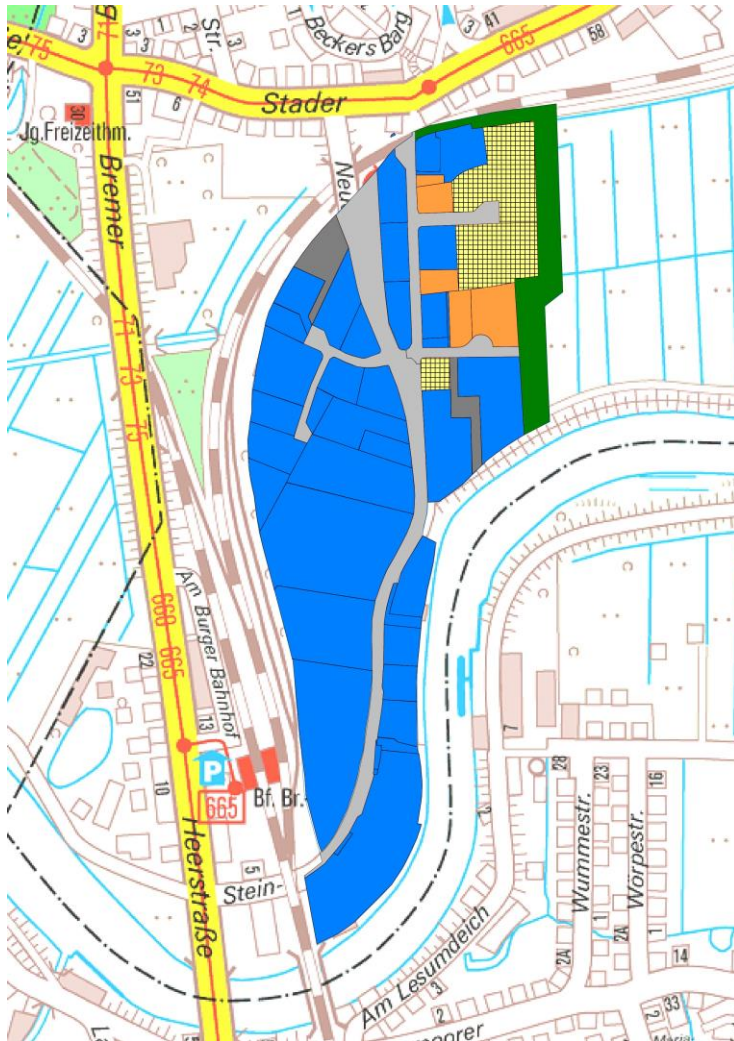

Gewerbegebiet Steindamm

BREMEN
MOIN ZUKUNFT!

- Gesamtgröße: 19,43 ha netto
- Aktuell Frei: 0,98 ha
- Davon reserviert/in Verhandlung: 0,98 ha

Gewerbegebiet Steindamm

BREMEN
MOIN ZUKUNFT!

- Erweiterungsfläche:
- ca.: 1,7 ha netto